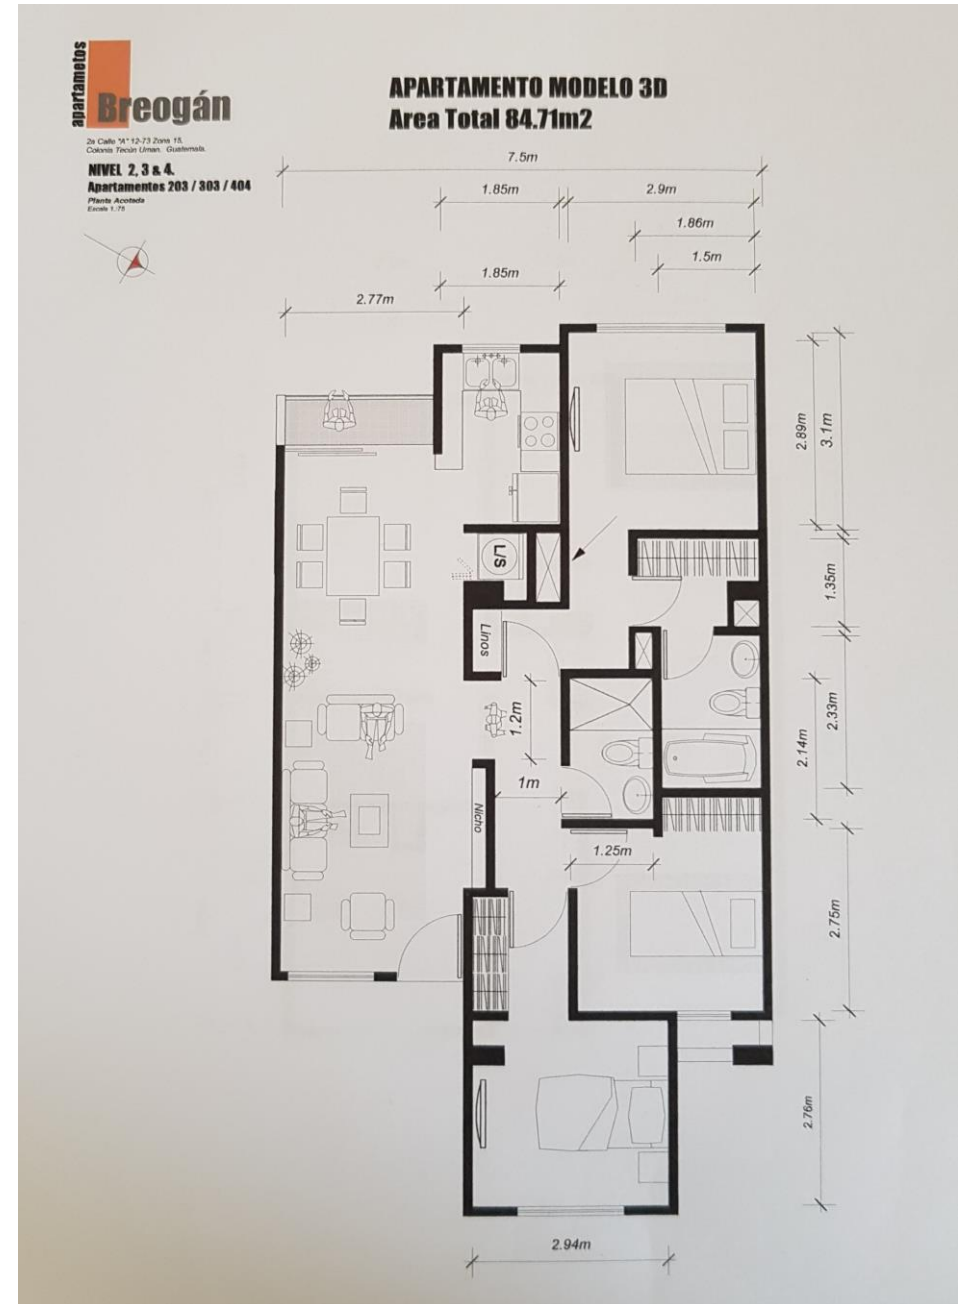

APARTAMENTOS 203, 303, 403

Apartamento 203. Total m²: 108.51

Apartamento 303: Total m²: 110.35

Apartamento 403: Total m²: 112.38

3 habitaciones, 2 baños completos

Habitación principal con walk in closet

Habitaciones secundarias con closet

Cocina abierta a sala comedor. Línea blanca

2 parqueos y área de lavandería

Balcón con vistas

Calentador de paso, paredes de block, puertas de madera maciza

Suelos de madera, instalación eléctrica estilo europeo