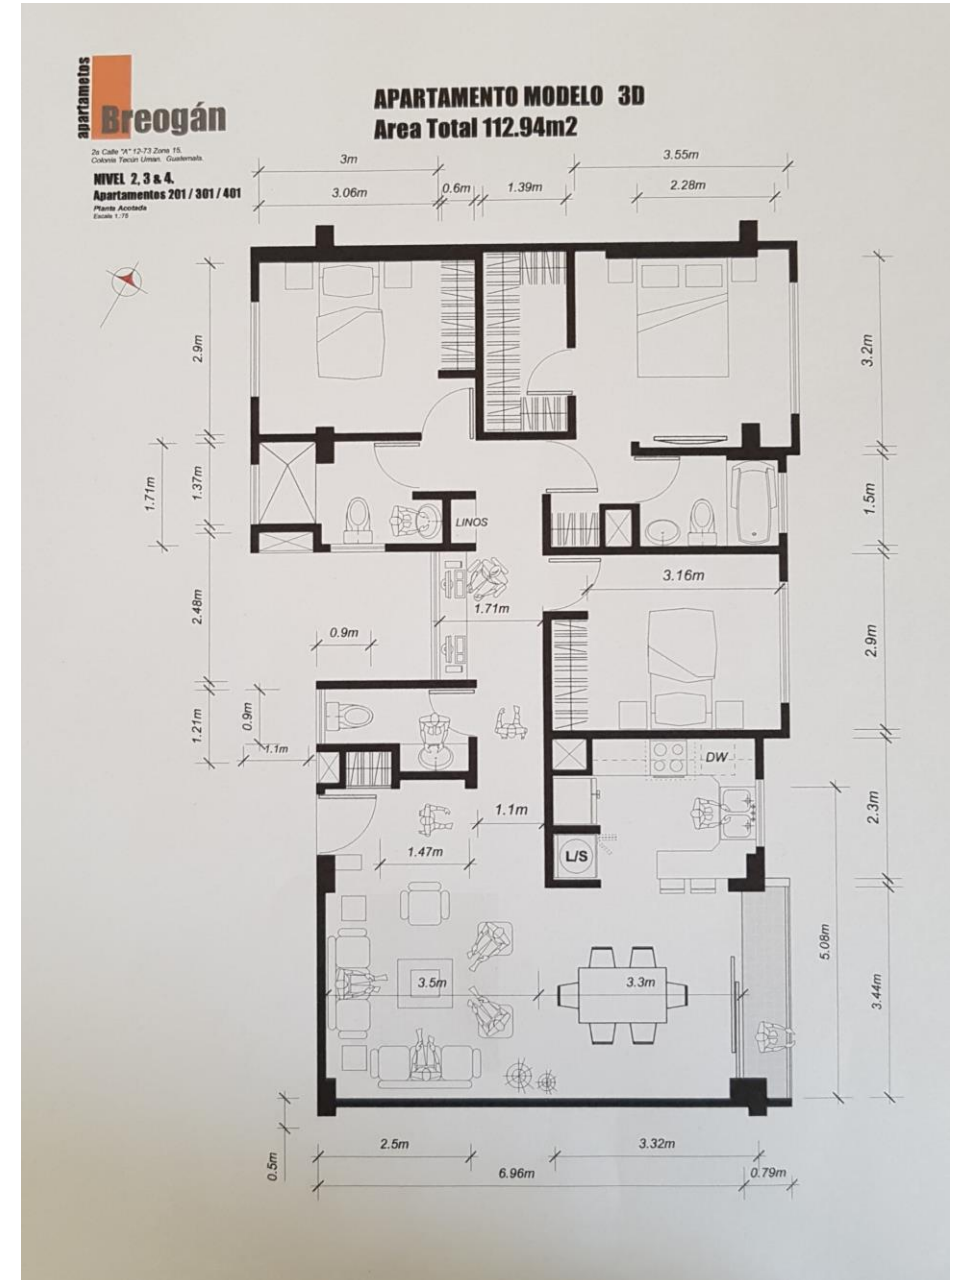

APARTAMENTOS 201 y 401

Apartamento 201: Total m²: 138.04

Apartamento 401: Total m²: 145.14

2 parqueos y lavandería

3 habitaciones, 2 baños completos, baño visitas

Habitación principal con walk in closet

Habitaciones secundarias con closet

Cocina abierta a sala comedor. Línea blanca

Balcón con vistas

Calentador de paso, paredes de block

puertas de madera maciza

Suelos de madera. Todo exterior

Instalación eléctrica estilo europeo con contador

independiente por cada ambiente.