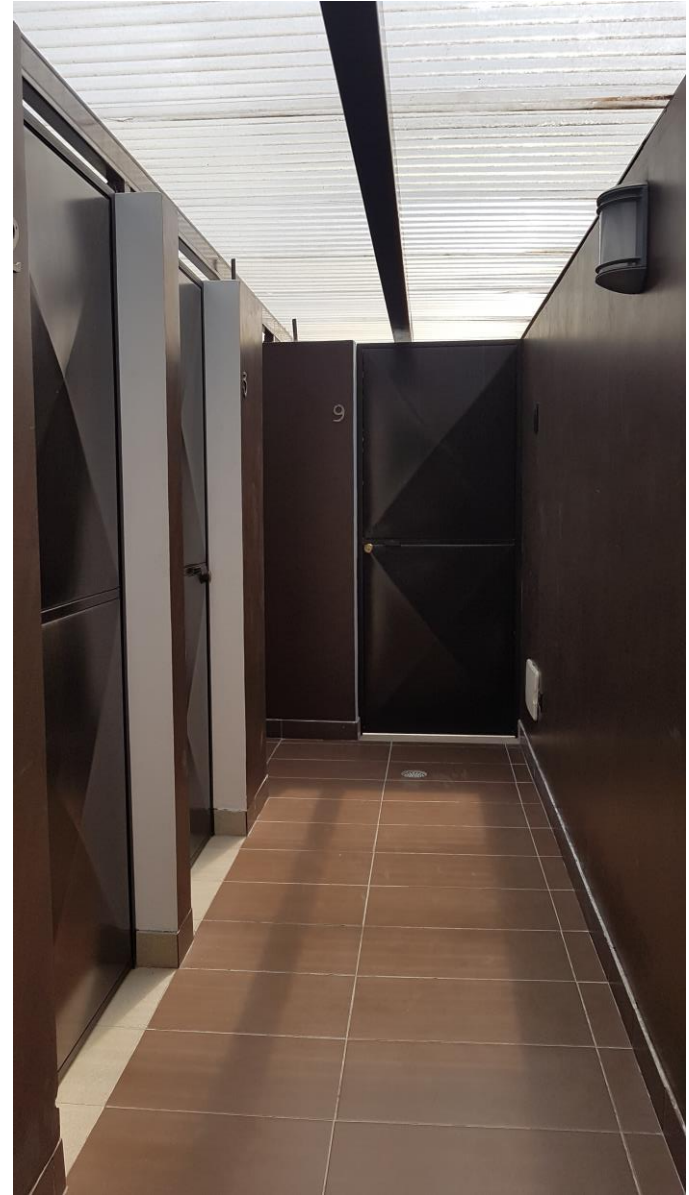

GARAJE Y ÁREA DE LAVANDERÍA