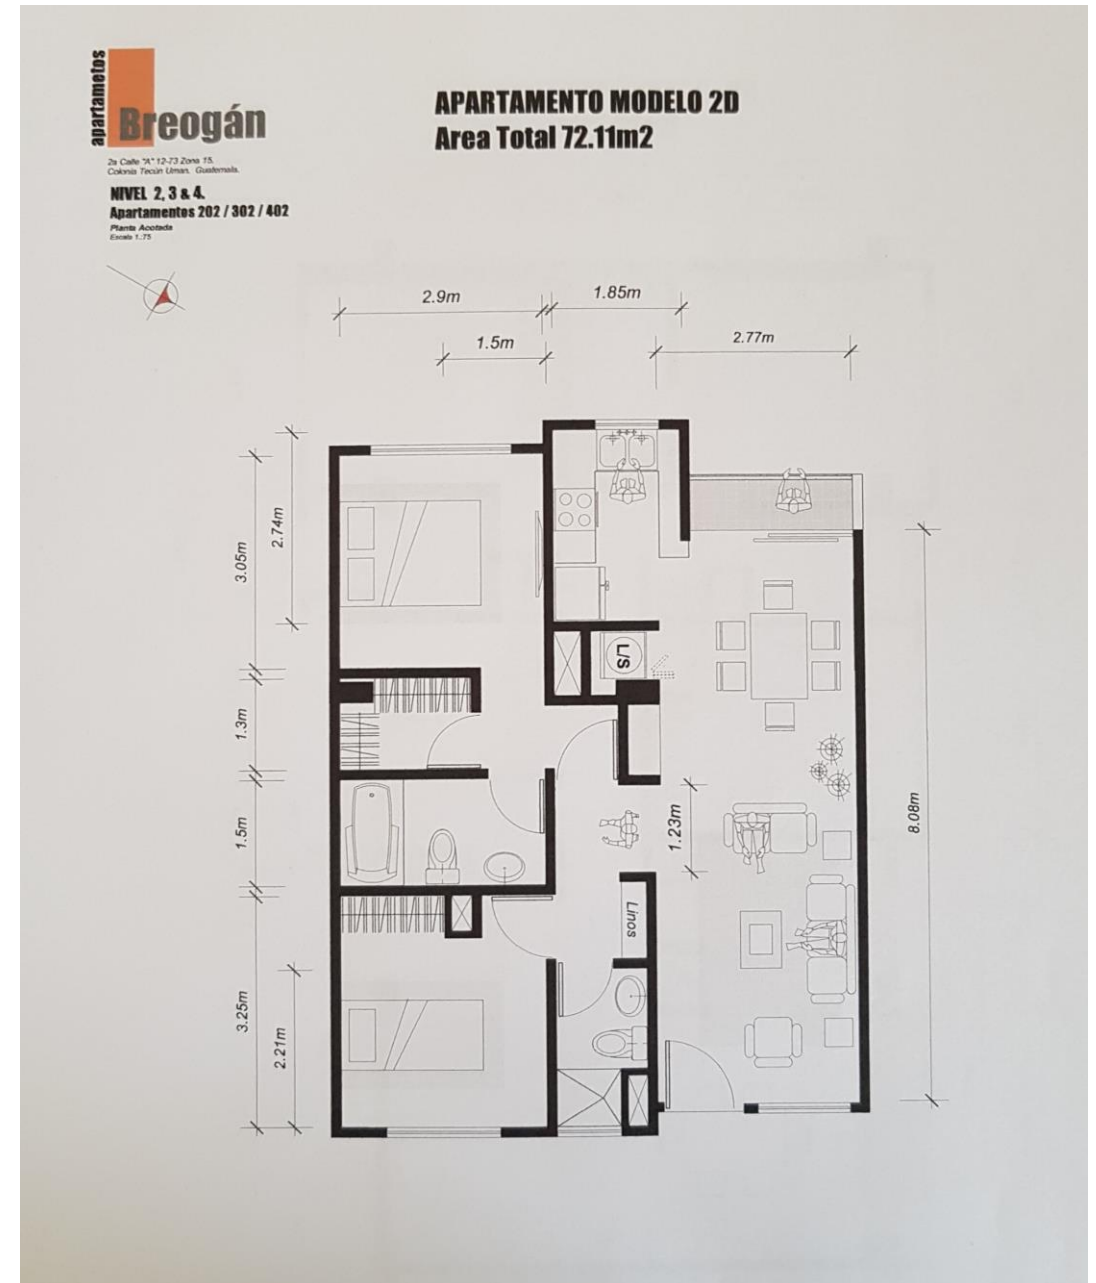

Calentador de paso, paredes de block, puertas de madera maciza

Suelos de madera, instalación eléctrica estilo europeo

Parqueo de visitas, área de lavandería o bodegas en nivel 5

Salón social con baño y terraza en último nivel

Apartamento 402: Total m²: 98.18

2 parqueos y lavandería

2 habitaciones, 2 baños completos

Cocina abierta a sala comedor. Línea blanca

Balcón con vistas

Calentador de paso, paredes de block

Puertas de madera maciza

Suelos de madera, instalación eléctrica estilo europeo

SALA COMEDOR

COCINA

DORMITORIO

APARTAMENTOS 203, 303, 403

Apartamento 203. Total m²: 108.51

Apartamento 303: Total m²: 110.35

Apartamento 403: Total m²: 112.38

3 habitaciones, 2 baños completos

Habitación principal con walk in closet

Habitaciones secundarias con closet

Cocina abierta a sala comedor. Línea blanca

2 parqueos y área de lavandería

Balcón con vistas

Calentador de paso, paredes de block, puertas de madera maciza